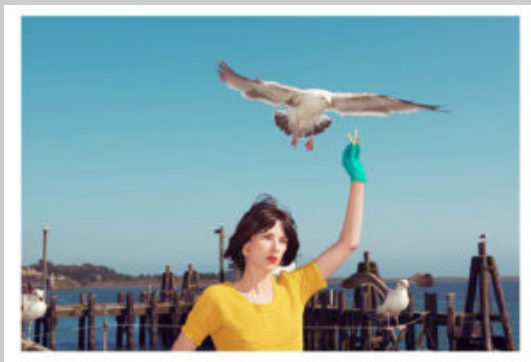

Enter as fiction  
Kourtney Roy

Les autoportraits de Kourtney Roy nous aspirent dans une temporalité imaginaire, où les traces du passé se mêlent à la performance contemporaine de l'artiste. Dans chacune de ses photographies, on la retrouve, le plus souvent seule, ou plutôt inscrite dans une sensation unique, ce qui n'a bien sûr rien à voir avec le sentiment d'être seul, car il présuppose une mémoire. Chaque photographie est un rendez-vous temporel qui révèle un instant fantasmé où action et lieu se rencontrent précisément.

Kourtney Roy enregistre la trace de sa présence dans le monde, dans l'intervalle d'une illusion.

Telle une héroïne du grand écran, elle fait corps, parfois même rampe sur le sol ou saute derrière un buisson, avec le décor. Les lieux, les espaces sont sources d'inspiration ; leur poétique souligne la banalité et le quotidien. Les endroits oubliés, vides dégagent souvent un calme ou une étrangeté, un espace – temps qui permet à l'artiste de s'exprimer, de s'égarer au sens propre ou figuré, comme les héros du film de Terence Malick, Badlands. Une image délectable qui semble un havre de paix, de grâce ou de liberté mais qui progressivement se lézarde sous les rayons du soleil accablant et révèle, triste apparence des vérités terrestres, que les étendues dépeuplées sont aussi rudes que vides d'espérance pour les individus en quête de quiétude.