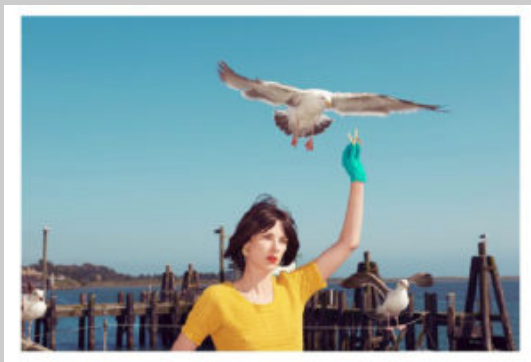

Enter as fiction  
Kourtney Roy

Les autoportraits de Kourtney Roy nous aspirent dans une temporalité imaginaire, où les traces du passé se mêlent à la performance contemporaine de l'artiste. Dans chacune de ses photographies, on la retrouve, le plus souvent seule, ou plutôt inscrite dans une sensation unique, ce qui n'a bien sûr rien à voir avec le sentiment d'être seul, car il présuppose une mémoire. Chaque photographie est un rendez-vous temporel qui révèle un instant fantasmé où action et lieu se rencontrent précisément.

Kourtney Roy enregistre la trace de sa présence dans le monde, dans l'intervalle d'une illusion.

Telle une héroïne du grand écran, elle fait corps, parfois même rampe sur le sol ou saute derrière un buisson, avec le décor. Les lieux, les espaces sont sources d'inspiration ; leur poétique souligne la banalité et le quotidien. Les endroits oubliés, vides dégagent souvent un calme ou une étrangeté, un espace – temps qui permet à l'artiste de s'exprimer, de s'égarer au sens propre ou figuré, comme les héros du film de Terence Malick, Badlands. Une image délectable qui semble un havre de paix, de grâce ou de liberté mais qui progressivement se lézarde sous les rayons du soleil accablant et révèle, triste apparence des vérités terrestres, que les étendues dépeuplées sont aussi rudes que vides d'espoir pour les individus en quête de quiétude.