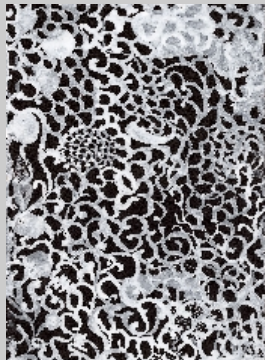

Saison # 15  
L'ŒIL ENVELOPPÉ  
Bernard Guillot

Parution 17/04/2004  
Collection Saison  
Format 120 x 165

Broché  
Photographies en bichromie  
32 pages  
ISBN :

10 €