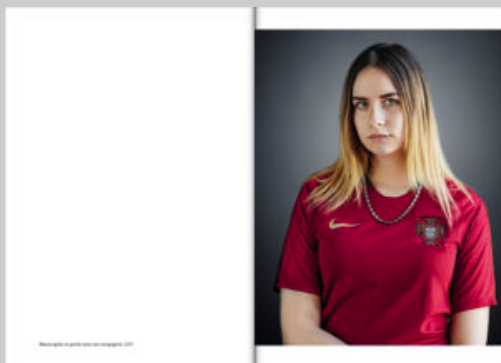

Proche
Grégoire Korganow

Christian Ingrao

Proche est une étape d'un travail au long cours sur les prisons françaises et aborde cette fois la politique de l'enfermement en France par l'absence et le creux, sans jamais montrer la prison mais en mettant en regard ses réalités adjacentes, résiduelles, marginales. Proche est une tentative artistique, utopique, destinée à sortir les personnes détenues de leur isolement en s'intéressant aux zones de contact entre la Cité et la Prison, à ces corps intermédiaires, interstices ténus où se révèlent les liens fragiles entre les prisonniers et la société qui les enferme. Depuis 2016, l'auteur s'immerge dans les rêves de personnes détenues, collectés dans une correspondance épistolaire et dont les lectures par des anonymes sont filmées dans Mon rêve familial, il photographie les Périphéries carcérales, espaces attenants à une vingtaine de nouveaux lieux d'enfermement en France et fait le portrait de proches de personnes détenues à Strasbourg, photographiés à la sortie des parloirs dans la série L'instant d'après. Le plasticien traite ces états distincts comme des matières disparates, composantes infimes et partielles d'une réalité complexe. Proche a pour ambition que lentement, collectivement, le portrait du prisonnier, invisible à l'image, s'esquisse, s'invente au fil de ses rêves, des empreintes que son absence génère sur d'autres que lui, des géographies que son isolement dessine dans le paysage.