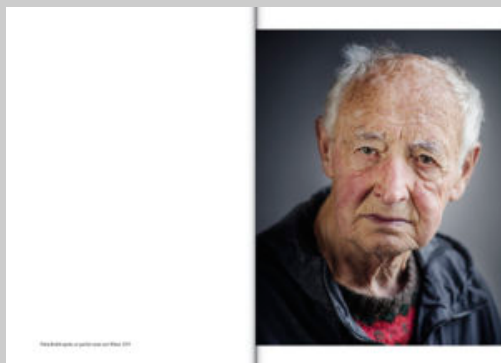

Proche
Grégoire Korganow

Christian Ingrao

Proche est une étape d'un travail au long cours sur les prisons françaises et aborde cette fois la politique de l'enfermement en France par l'absence et le creux, sans jamais montrer la prison mais en mettant en regard ses réalités adjacentes, résiduelles, marginales. Proche est une tentative artistique, utopique, destinée à sortir les personnes détenues de leur isolement en s'intéressant aux zones de contact entre la Cité et la Prison, à ces corps intermédiaires, interstices ténus où se révèlent les liens fragiles entre les prisonniers et la société qui les enferme. Depuis 2016, l'auteur s'immerge dans les rêves de personnes détenues, collectés dans une correspondance épistolaire et dont les lectures par des anonymes sont filmées dans Mon rêve familial, il photographie les Périphéries carcérales, espaces attenants à une vingtaine de nouveaux lieux d'enfermement en France et fait le portrait de proches de personnes détenues à Strasbourg, photographiés à la sortie des parloirs dans la série L'instant d'après. Le plasticien traite ces états distincts comme des matières disparates, composantes infimes et partielles d'une réalité complexe. Proche a pour ambition que lentement, collectivement, le portrait du prisonnier, invisible à l'image, s'esquisse, s'invente au fil de ses rêves, des empreintes que son absence génère sur d'autres que lui, des géographies que son isolement dessine dans le paysage.